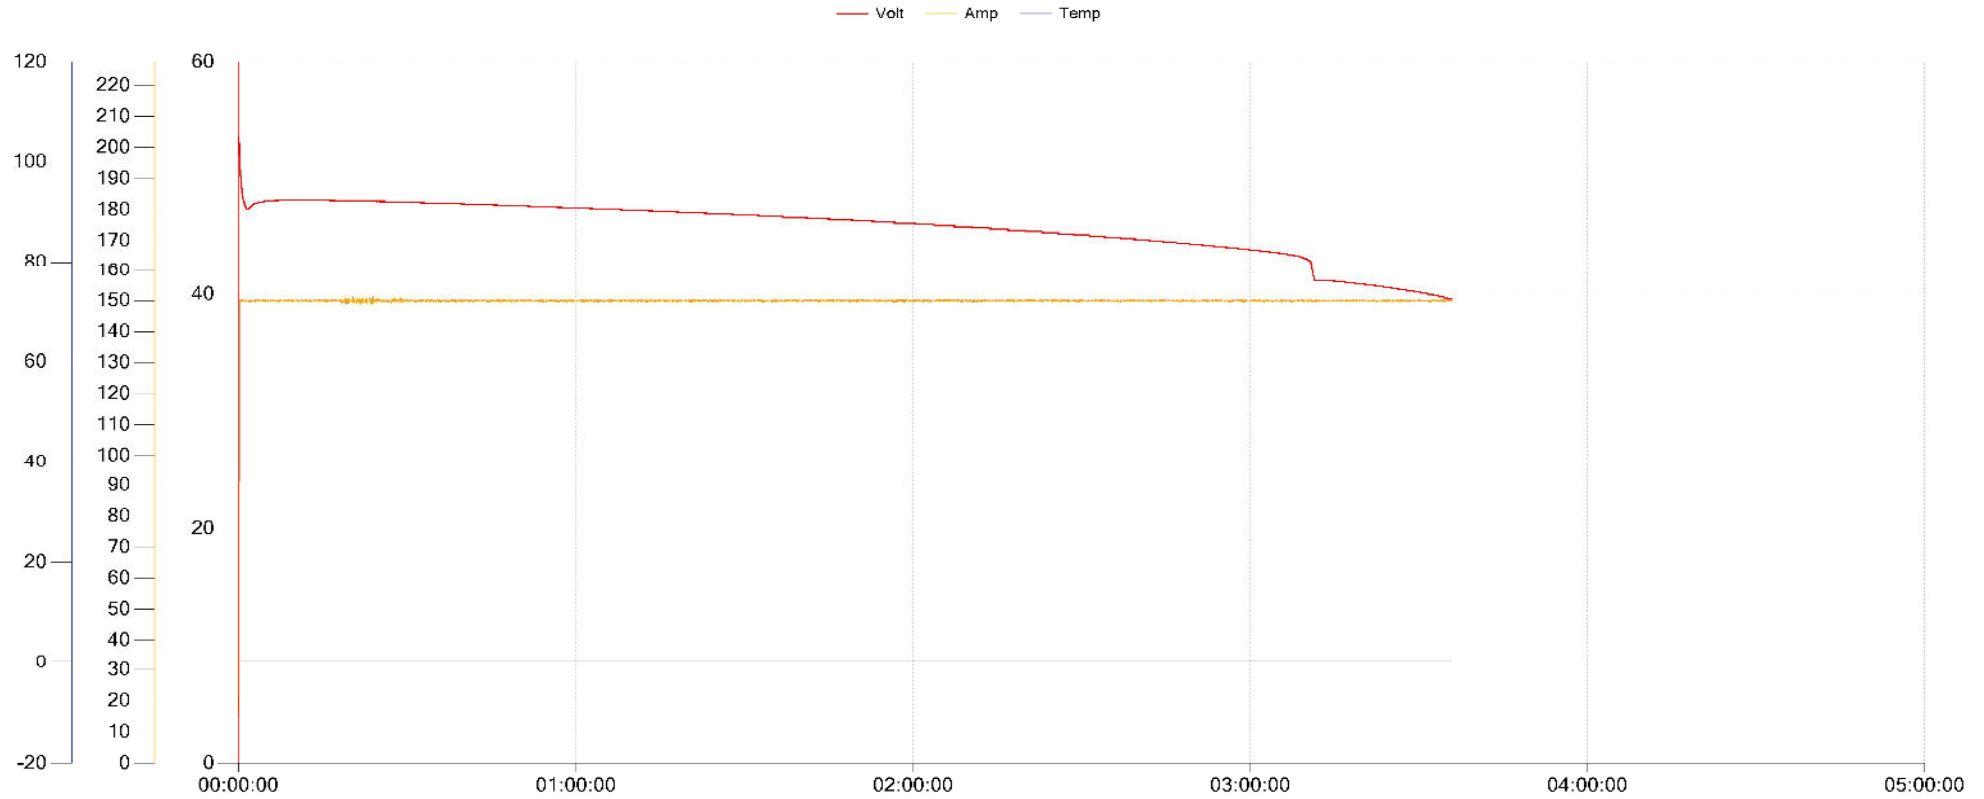

# Load Test Result (MCS)

Company: 2Bro-Trading B.V.  
 Stock nr: 2BRO 1361  
 Forklift type: Linde E20PL

Test Date: 5-4-2025 10:14:41  
 Test Time: 03:35:58 / 05:00:00  
 Battery nr: 20A113987

|                |        |       |    |    |     |       |    |               |  |      |         |             |             |               |  |
|----------------|--------|-------|----|----|-----|-------|----|---------------|--|------|---------|-------------|-------------|---------------|--|
| Battery brand: | Hawker | Volt. | 48 | Ah | 750 | Cells | 24 | Standby Volt. |  | Type | 6PzS750 | Year/Manuf. | 23-01-20220 | Ambient Temp. |  |
|----------------|--------|-------|----|----|-----|-------|----|---------------|--|------|---------|-------------|-------------|---------------|--|

| Index    | Method    | Pulse | Setup Time | Elapsed Time | Setup Volt | Max Volt | Min Volt | Setup Amp | AH     | Temperature | %   |
|----------|-----------|-------|------------|--------------|------------|----------|----------|-----------|--------|-------------|-----|
| 0        | Discharge |       | 05:00:00   | 03:35:58     | 39.6       | 53.5     | 39.6     | 150.0     | -539.3 | 0           | -71 |
| 03:35:58 |           |       |            |              |            |          |          |           |        |             |     |